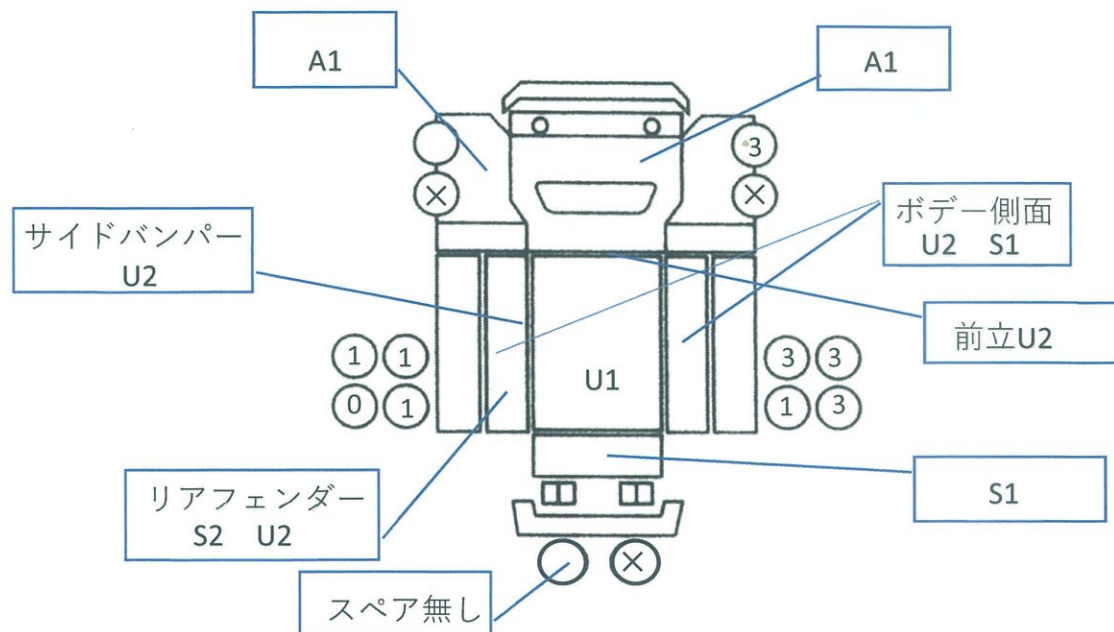

車輛状態表 T- 3532

【初年度登録】	S・H・R 26 / 7月
【車名】	日野
【型式】	QKG-FS1EKDA
【車体番号】	FS1EKD-10080
【グレート・ボディ形状】	ダンプ
【装備】	AC・PS・PW
【走行】	339,764
【燃料】	G・D・HV 他()
【シフト】	7M/T
【色】	
【上物情報】	コボレーン動作OK ゲートロック動作OK スペアキー有 アドブルーキャップカギ有

ボディ内寸約	長さ	510 cm	× 幅	249 cm	× 高さ	322 cm				
内装							汚れ	破れ	ヤニ	スレ
Fガラス							割れ	線	点傷	イバリ
記号	傷	板金	腐	塗	錆	凸凹曲	波	穴	跡	レッ割
	A	B	C	P	S	U	W	H	M	T
備考欄：										