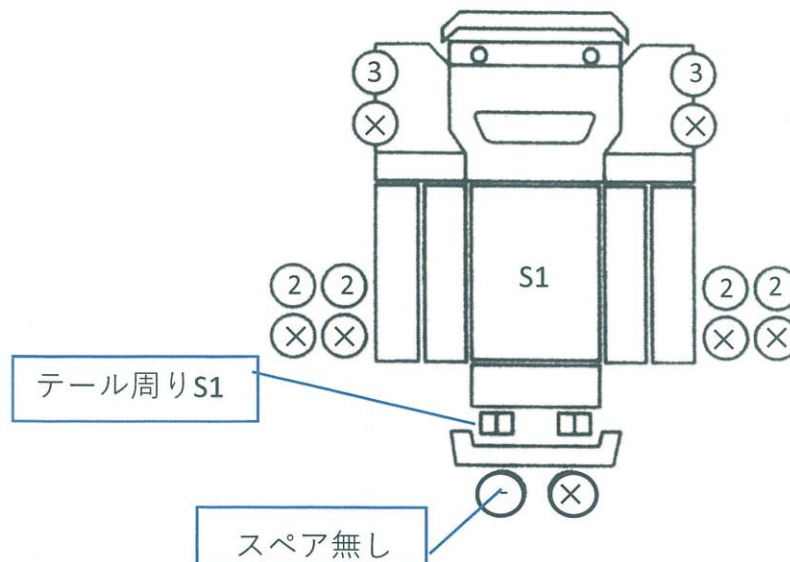

車輛状態表

T-

3386

【初年度登録】	S・ <b>H</b> ・R	21	3月
【車名】	いすゞ		
【型式】	PDG-EXD52D8		
【車体番号】	EXD52D8-7001328		
【グレート・ボディ形状】	ヘッド		
【装備】	<b>AC</b> ・ <b>PS</b> ・ <b>PW</b>		
【走行】	7 2 2, 2 5 1	Km	
【燃料】	G・ <b>D</b> ・HV	他( )	
【シフト】	7M/T		
【色】			
【上物情報】			

ボディ内寸約		長さ	—	cm × 幅	—	cm × 高さ	—	cm		
内装						汚れ	破れ	ヤニ	<b>スレ</b>	
Fガラス						割れ	線	<b>点傷</b>	イバリ	
記号	傷	板金	腐	塗	錆	凸凹曲	波	穴	跡	レッ割
	A	B	C	P	S	U	W	H	M	T
備考欄：エアモレ小有										