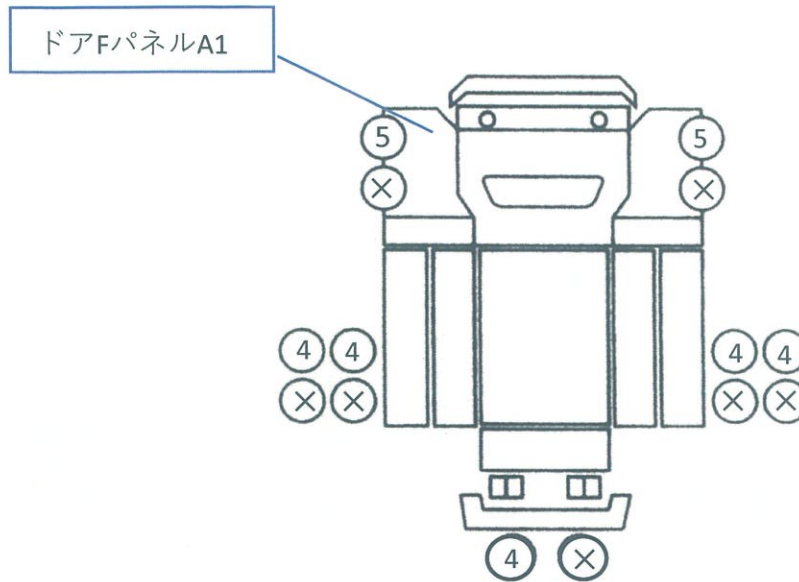

車輛状態表 T- 3848

【初年度登録】	S・ <b>H</b> ・R	'17/	1月
【車名】	フソウ		
【型式】	PA-FE83DGY		
【車体番号】	FE83DGY-510322		
【グレート・ボディ形状】			
【装備】	<b>AC</b> <b>PS</b> <b>PW</b>		
【走行】	208,72 Km		
【燃料】	G・ <b>D</b> ・HV 他( )		
【シフト】	6M/T		
【色】			
【上物情報】			
【架装物年式】	年式	・不明	

ボディ内寸約	長さ	501 cm	×	幅	217 cm	×	高さ	cm		
内装							<b>汚れ</b>	破れ	ヤニ	<b>スレ</b>
Fガラス							割れ	線	<b>点傷</b>	イバリ
記号	傷	板金	腐	塗	錆	凸凹曲	波	穴	跡	レッツ割
	A	B	C	P	S	U	W	H	M	T
備考欄：										