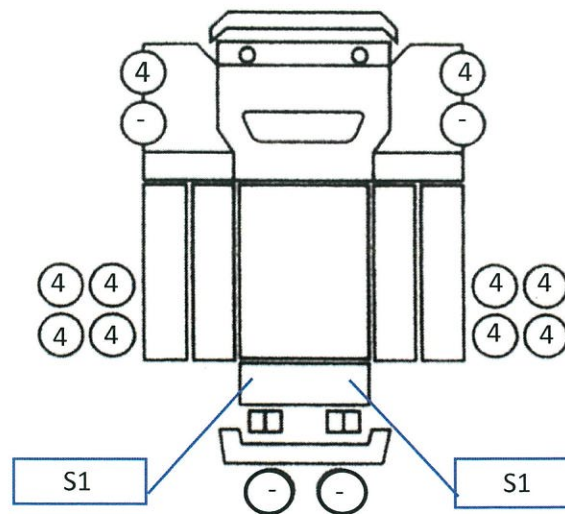

車輦状態表 T- 5048

【初年度登録】	H '25 / 6 月
【車名】	日野
【型式】	LDG-GK8JKAA
【車体番号】	GK8JKA-10267
【グレート・ボディ形状】	コンクリートミキサー車
【装備】	AC・PS・PW
【走行】	197,937 Km
【燃料】	D
【シフト】	6M/T
【色】	白
【上物情報】	新明和

ボディ内寸約	長さ		cm × 幅				cm × 高さ				cm
	内装						汚れ	破れ	ヤニ	スレ	
	Fガラス						割れ	線	点傷	イバリ	
記号	傷	板金	腐	塗	錆	凸凹曲	波	穴	跡	レツ割	
	A	B	C	P	S	U	W	H	M	T	
備考欄：											