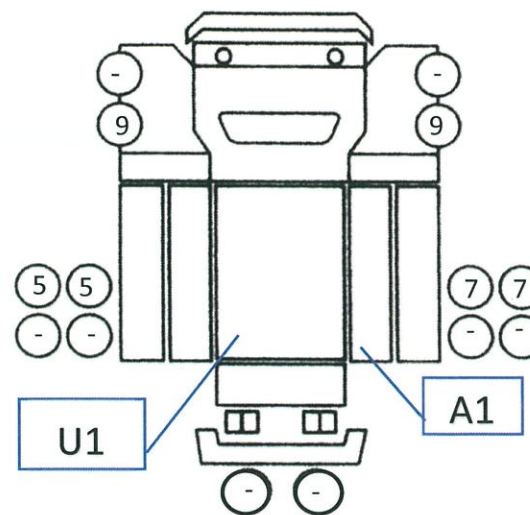

車輛状態表

T-

5236

【初年度登録】	H '18 / 9 月
【車名】	フソウ
【型式】	PA-FK71R
【車体番号】	FK71R-701564
【グレート・ボディ形状】	キャブオーバ
【装備】	AC・PS・PW
【走行】	385,677Km
【燃料】	G・D・HV 他( )
【シフト】	6M/T
【色】	白
【上物情報】	四国車体

ボディ内寸約	長さ	495	cm ×	幅	220	cm ×	高さ	0	cm	
内装							汚れ	破れ	ヤニ	スレ
Fガラス							割れ	線	点傷	イバリ
記号	傷	板金	腐	塗	錆	凸凹曲	波	穴	跡	レッ割
	A	B	C	P	S	U	W	H	M	T
備考欄：										