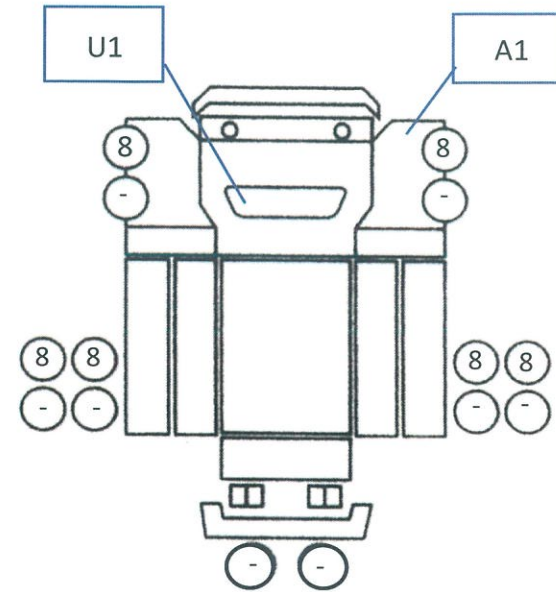

車輛状態表 T- 5364

【初年度登録】	H 19 / 4 月
【車名】	フソウ
【型式】	PA-FE73DB
【車体番号】	FE73DB-523341
【グレート・ボディ形状】	高所作業車
【装備】	AC・PS・PW
【走行】	131,267 Km
【燃料】	D
【シフト】	5M/T
【色】	白
【上物情報】	アイチ

ボディ内寸約	長さ	-	cm	×	幅	-	cm	×	高さ	-	cm
内装							汚れ	破れ	ヤニ	スレ	
Fガラス							割れ	線	点傷	イバリ	
記号	傷	板金	腐	塗	錆	凸凹曲	波	穴	跡	レッ割	
	A	B	C	P	S	U	W	H	M	T	
備考欄：											