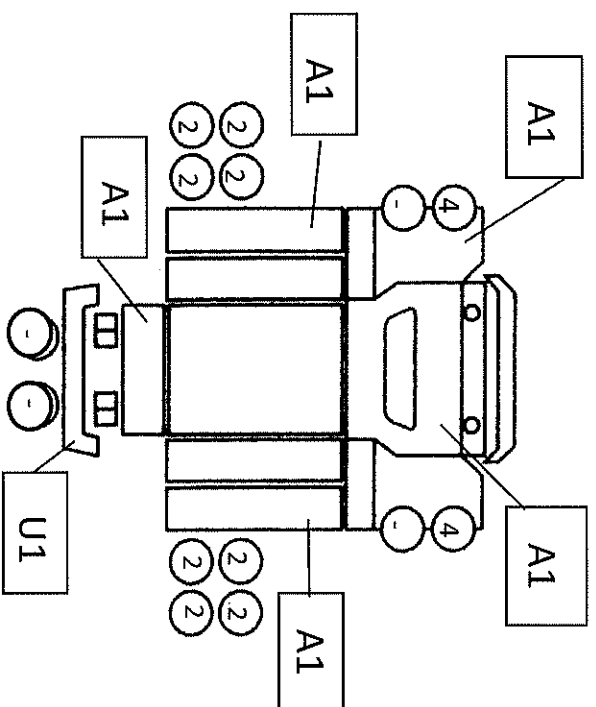

車輛状態表 T- 5603

【初年度登録】	R '4 / 8 月
【車名】	いすゞ
【型式】	2PG-CXZ77CT
【車体番号】	CXZ77CT-7007532
【グレート・ボディ形状】	ダンプ
【装備】	AC・PS・PW・ETC・電動コブレーン タコグラフ (チャート紙) ・T/Mリターダ
【走行】	203,910 Km
【燃料】	D
【シフト】	7M/T
【色】	ミドリ
【上物情報】	新明和

ボディ内寸約	長さ	510 cm	幅	220 cm	高さ	50 cm
内装			汚れ			
Fガラス			破れ			
記号			ヤニ			
傷	板金	腐	塗	錆	凸凹	点傷
A	B	C	P	S	U	跡
			波			
			穴			
			イバリ			
			レツ割			
			T			
備考欄:						