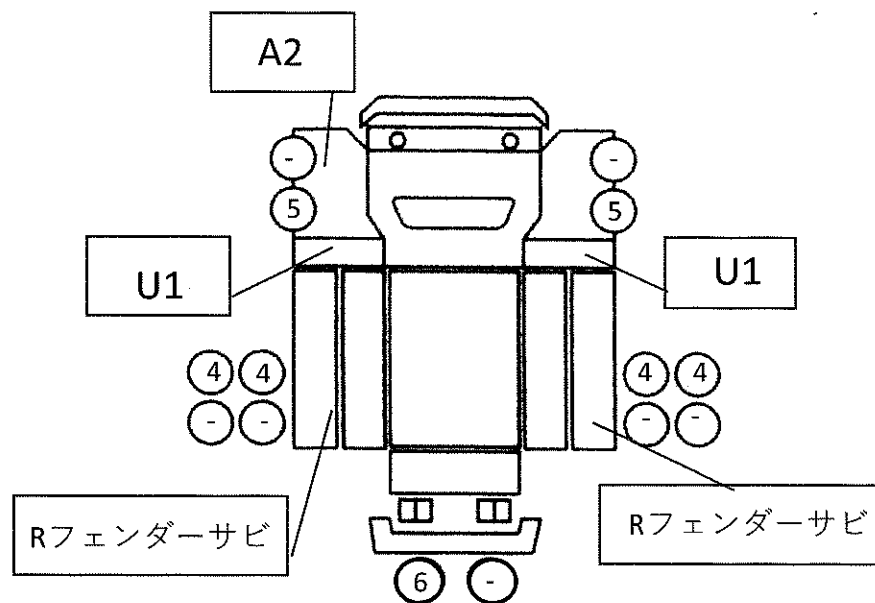

車輛状態表 T- 5609

【初年度登録】	H	29/11	月
【車名】	いすゞ		
【型式】	TPG-NKR85AD		
【車体番号】	NKR85-7063458		
【グレート・ボディ形状】	ダンプ		
【装備】	AC・PS・PW・ABS・ETC 左電格ミラー・坂道発進補助		
【走行】	86,203	Km	
【燃料】	D		
【シフト】	6M/T		
【色】	白		
【上物情報】	極東		

ボディ内寸約	長さ	469 cm	×	幅	169 cm	×	高さ	198 cm		
内装							汚れ	破れ	ヤニ	スレ
Fガラス							割れ	線	点傷	イバリ
記号	傷	板金	腐	塗	錆	凸凹曲	波	穴	跡	レッズ割
	A	B	C	P	S	U	W	H	M	T
備考欄：										