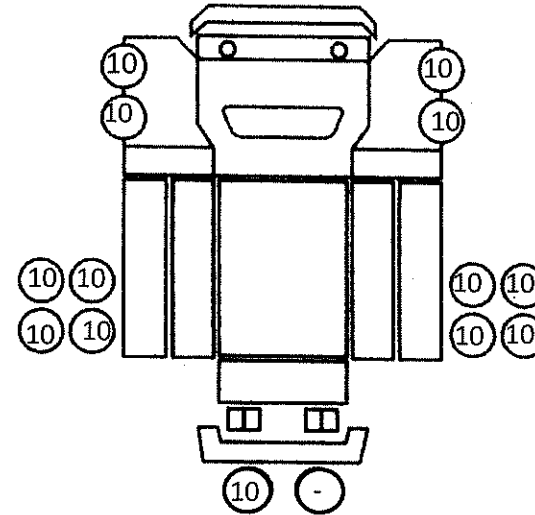

車輛状態表

T-

5613

【初年度登録】	R	7/7	月
【車名】	フソウ		
【型式】	2PG-FS80VZ		
【車体番号】	FS80VZ-500052		
【グレート・ボディ形状】	セルフローダー		
【装備】	AC・PS・PW・ABS・ETC ウィンチ・カラーバックアイカメラ		
【走行】	649	Km	
【燃料】	D		
【シフト】	A/T		
【色】	シロ		
【上物情報】	フジタ		
【架装物年式】	R7年式		

ボディ内寸約	長さ	880	cm	×	幅	249	cm	×	高さ	-	cm
内装								汚れ	破れ	ヤニ	スレ
Fガラス								割れ	線	点傷	イバリ
記号	傷	板金	腐	塗	錆	凸凹曲	波	穴	跡	レッ割	
	A	B	C	P	S	U	W	H	M	T	
備考欄：											