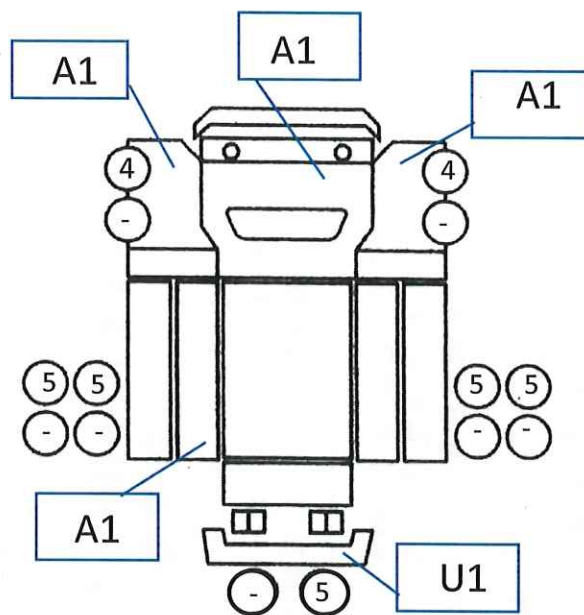

車輛状態表 T- 5614

【初年度登録】	H	26/12	月
【車名】	いすゞ		
【型式】	TPG-NKR85AD		
【車体番号】	NKR85-7042713		
【グレート・ボディ形状】	ダンプ		
【装備】	AC・PS・PW・ABS・ETC 左電格ミラー・坂道発進補助		
【走行】	62,564 Km		
【燃料】	D		
【シフト】	6M/T		
【色】	シロ		
【上物情報】	極東		

ボディ内寸約	長さ	305	cm ×	幅	160	cm ×	高さ	36	cm	
内装							汚れ	破れ	ヤニ	スレ
Fガラス							割れ	線	点傷	イバリ
記号	傷	板金	腐	塗	錆	凸凹曲	波	穴	跡	レッ割
	A	B	C	P	S	U	W	H	M	T
備考欄：										