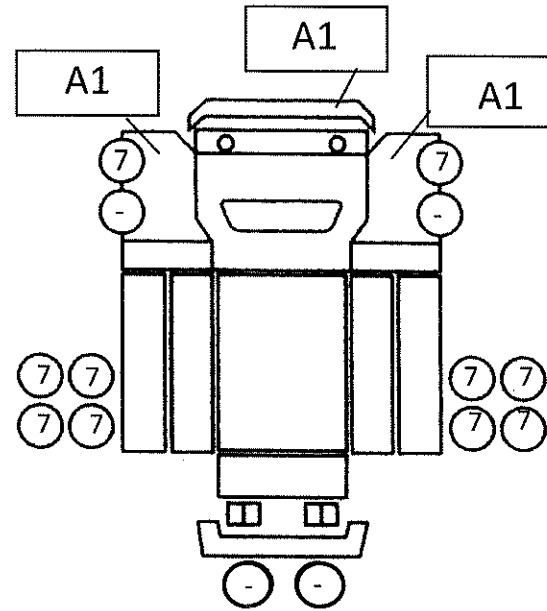

車輛状態表 T- 5622 (5620+5621)

【初年度登録】	H 26/1 月
【車名】	いすゞ/ユソーキ
【型式】	QDG-EXZ52AJ/YLU407AA
【車体番号】	EXZ52AJ-7000518/千[43]1444千
【グレート・ボディ形状】	トレーラーセット
【装備】	AC・PS・PW・ABS・ETC アルミホイール・リターダ
【走行】	363,304 Km
【燃料】	D
【シフト】	M/T
【色】	クロ
【上物情報】	ユソーキ

ボディ内寸約	長さ	910 cm	×	幅	299 cm	×	高さ	317 cm		
内装							汚れ	破れ	ヤニ	スレ
Fガラス							割れ	線	点傷	イバリ
記号	傷	板金	腐	塗	錆	凸凹曲	波	穴	跡	レッ割
	A	B	C	P	S	U	W	H	M	T
備考欄：										